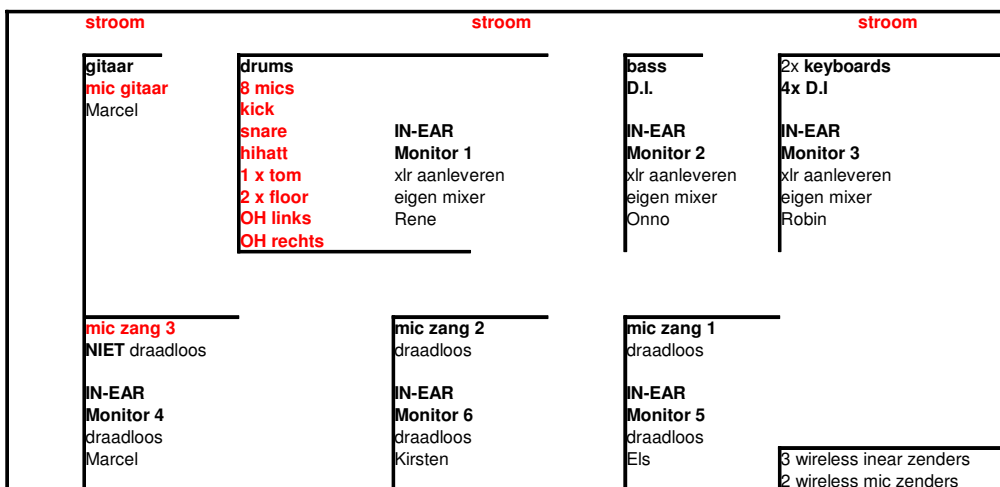

K-BENG!! Technische Rider; Podiumplan en Priklijst 08-2010

Info Rene Lindhout 06 42 52 45 28

info@k-BENG.nl

www.k-BENG.nl

samenstelling k-BENG!!

drums 8 mic
bass di
gitaar mic
keyboards 4-out di
3 zang 2 wirelessmic

bijzonderheden

maximaalkan bij kleinere podia/set up minder zijn

mic zang 1 en 2 Wireless Mic 1 en 2 eigendom k-BENG!!

alle Alle InEar Monitors, zenders en individuele mixers eigendom k-BENG!!

Opmerkingen a.i.b. Overleg of eigen technicus of die van verhuurbedrijf

FOH Bij voorkeur een "veilige" plek van 2x2 meter op een nader te bepalen plek in de zaal met vrij zicht op het podium.

MON Bij voorkeur aan de zijkant van het podium met aparte bediening. (als hier sprake van is levert het verhuurbedrijf de technicus)

On Site Van het bovenstaande kan te allen tijde worden afgeweken maar alleen in overleg met k-BENG!! Als de situatie "on - site" daarom vraagt.

Mic List.

Voorkeur:

		*gelijkwaardig of beter.		
1	Kick	D112	AKG	
2	Snare	SM57	Shure	
3	Hihat	Condensator	AKG	
4	Tom	BF604	Sennheiser	
5	Floor	BF604	Sennheiser	
6	Floor	BF604	Sennheiser	
7	OH	Condensator	AKG	
8	OH	Condensator	AKG	
9	Bass	DI		
10	Gitaar	SM57	Shure	
11	Key1	DI		
12	Key2	DI		
13	Key3	DI		
14	Key4	DI		
15	Zang Gitaar	Beta 58	Shure	
16	Zang Lead wireless		Shure	
17	Zang Lead wireless		Sennheiser	
18				
19	Spare mic: alleen nodig in partycentra als 'speech' mic'			
20				
21				
22				
23				
24				

FOH

		*gelijkwaardig of beter				
24	Chn	Soundcraft	Mackie			
		*indien mogelijk aansluitmogelijkheid voor k-BENG!! effect rack				
		anders:				
2x	galm	lexicon				
1x	delay	roland	incl	tap-functie		
4x	compressors					
2x	31-bands	EQ				

MON

		*gelijkwaardig of beter				
16	Chn	Soundcraft				
Groep						
1	DrumFill	InEars	xlr	aanleveren voor in eigen mixer		
2	Bass	InEars	xlr	aanleveren voor in eigen mixer		
3	Keys	InEars	xlr	aanleveren voor in eigen mixer		
4	Gitaar	InEars	Wireless			
5	Zang	InEars	Wireless			
6	Zang	InEars	Wireless